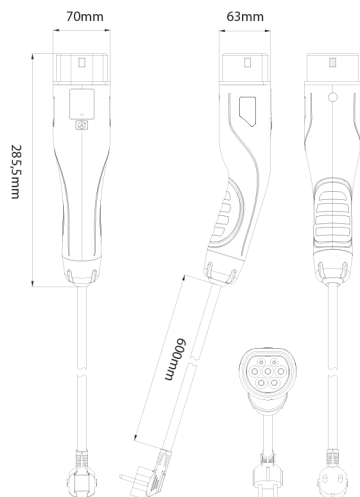

Z-BOX

all in one

novidade

- + económico
- + fácil de transportar
- + extremamente compacto
- + regulável até 3.6kW
- + full protected

Z-BOX PTL

portátil

ALL IN ONE

Posto de carregamento portátil ALL IN ONE até 3,6 kW

- AC 230V Monofásico
- IP54/IK10
- 3,6 kW
- Configurável de 8A a 16A
- 50HZ/60HZ
- Com LED indicador
- Design compacto e integrado "ALL IN ONE"
- Comprimento do cabo 6 metros

Produto

Z-BOX PTL

Posto de carregamento portátil ALL IN ONE monofásico VE 3,6 kW

Dimensões (mm)

Ficha schuko - Ficha tipo 2